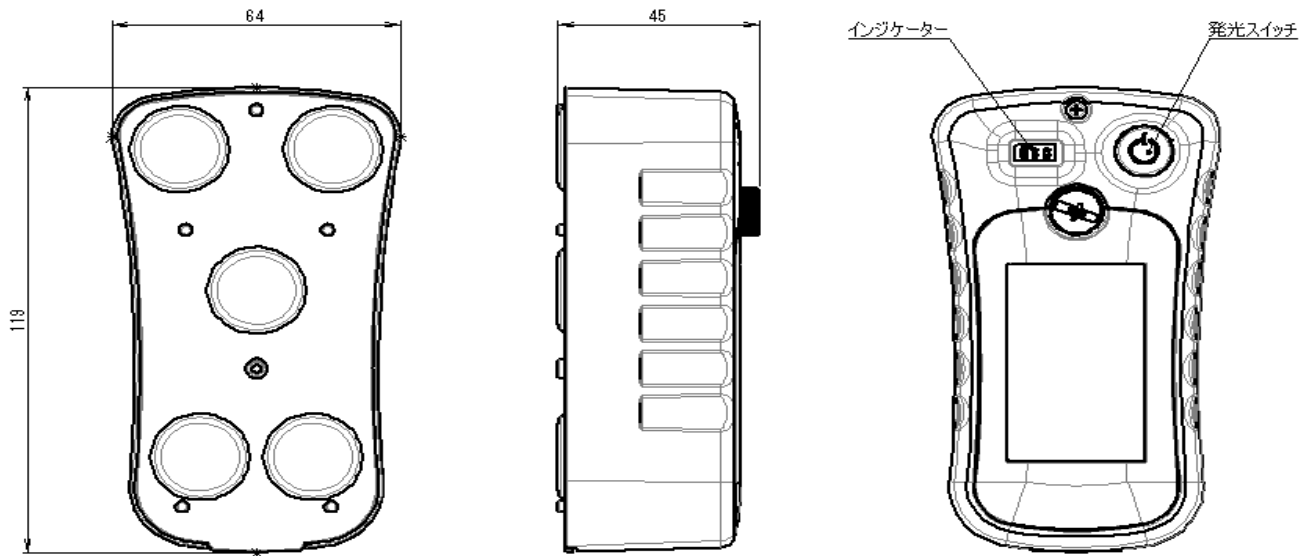

LED EYE S (レッド アイ エス)

本体

収納ケース

- パワーLEDを使用で**昼夜 800m**先からの視認が可能
- 発光色は**赤色**点滅発光
- 連続使用時間が**60分以上**
- **小型で軽量**なので持ち運びに便利
- 電池**残量表示機能**付き (3色インジケータ表示)

概略図

装置性能

区分	項目	仕様
発光部	発光体／数量	パワーLED（赤色）／5個
	点滅回数	1分間約420回
	連続発光時間	充電完了状態から1時間以上（20℃時）
	視認可能距離	昼間800m以上
推奨電池	メーカー	パナソニック株式会社
	種類	ニッケル水素電池（eneloop単三型）
	本数	2本
	電圧	2.4V（1.2V×2）
	充電方法	専用充電器を使用
	充電時間	約5時間（20℃時）
	電池残量表示	3色インジゲーター表示
	充電寿命	充電回数 約500回
保護等級	JIS 保護等級	IP44 相当
寸法／重量	寸法	幅65×奥行47×高さ120（mm）
	重量	約200g（電池含む）
付属品	取扱説明書（兼保証書）	
製品保証期間	ご購入より1年間	