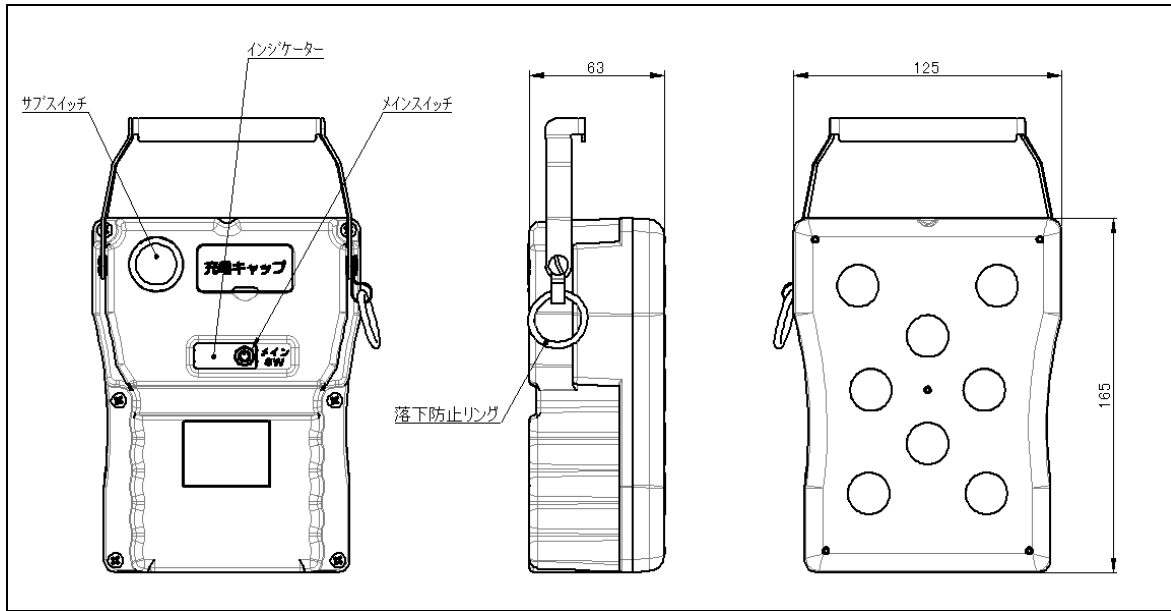

## SS エミッター

**8時間連続  
使用可能**

本製品は東日本旅客鉄道株式会社 盛岡電力技術センターとの共同開発品です。

※晴天の午前中に光源から 800m 離れて撮影

※LEDの色は黄色・赤色の2色からお選びいただけます

## 装置性能

区分	項目	仕様
発光部	発光体／数量	パワーLED（赤色・黄色）／8個
	点滅回数	1分間約600回
	連続発光時間	充電完了状態から8時間以上（20℃時）
	視認可能距離	昼間800m以上
電源	種類	リチウムポリマーバッテリー
	電圧	5.0V
充電機能	充電入力	商用電源（AC100V、50/60Hz）
	充電方法	専用充電器を使用
	充電時間	約4時間（20℃時）
	充電状態表示機能	4段階インジゲーター表示
	充電寿命	充電回数 約500回
保護等級	JIS 保護等級	IP44 相当
寸法／重量	寸法	幅125×奥行63×高さ165（mm）
	重量	約700g（バッテリー含む）
その他	磁石吸着力	約15kgf（垂直方向）
付属品	専用充電アダプター	
	電源コード	
	ソフトケース	
	取扱説明書（兼保証書）	
製品保証期間	ご購入より1年間	